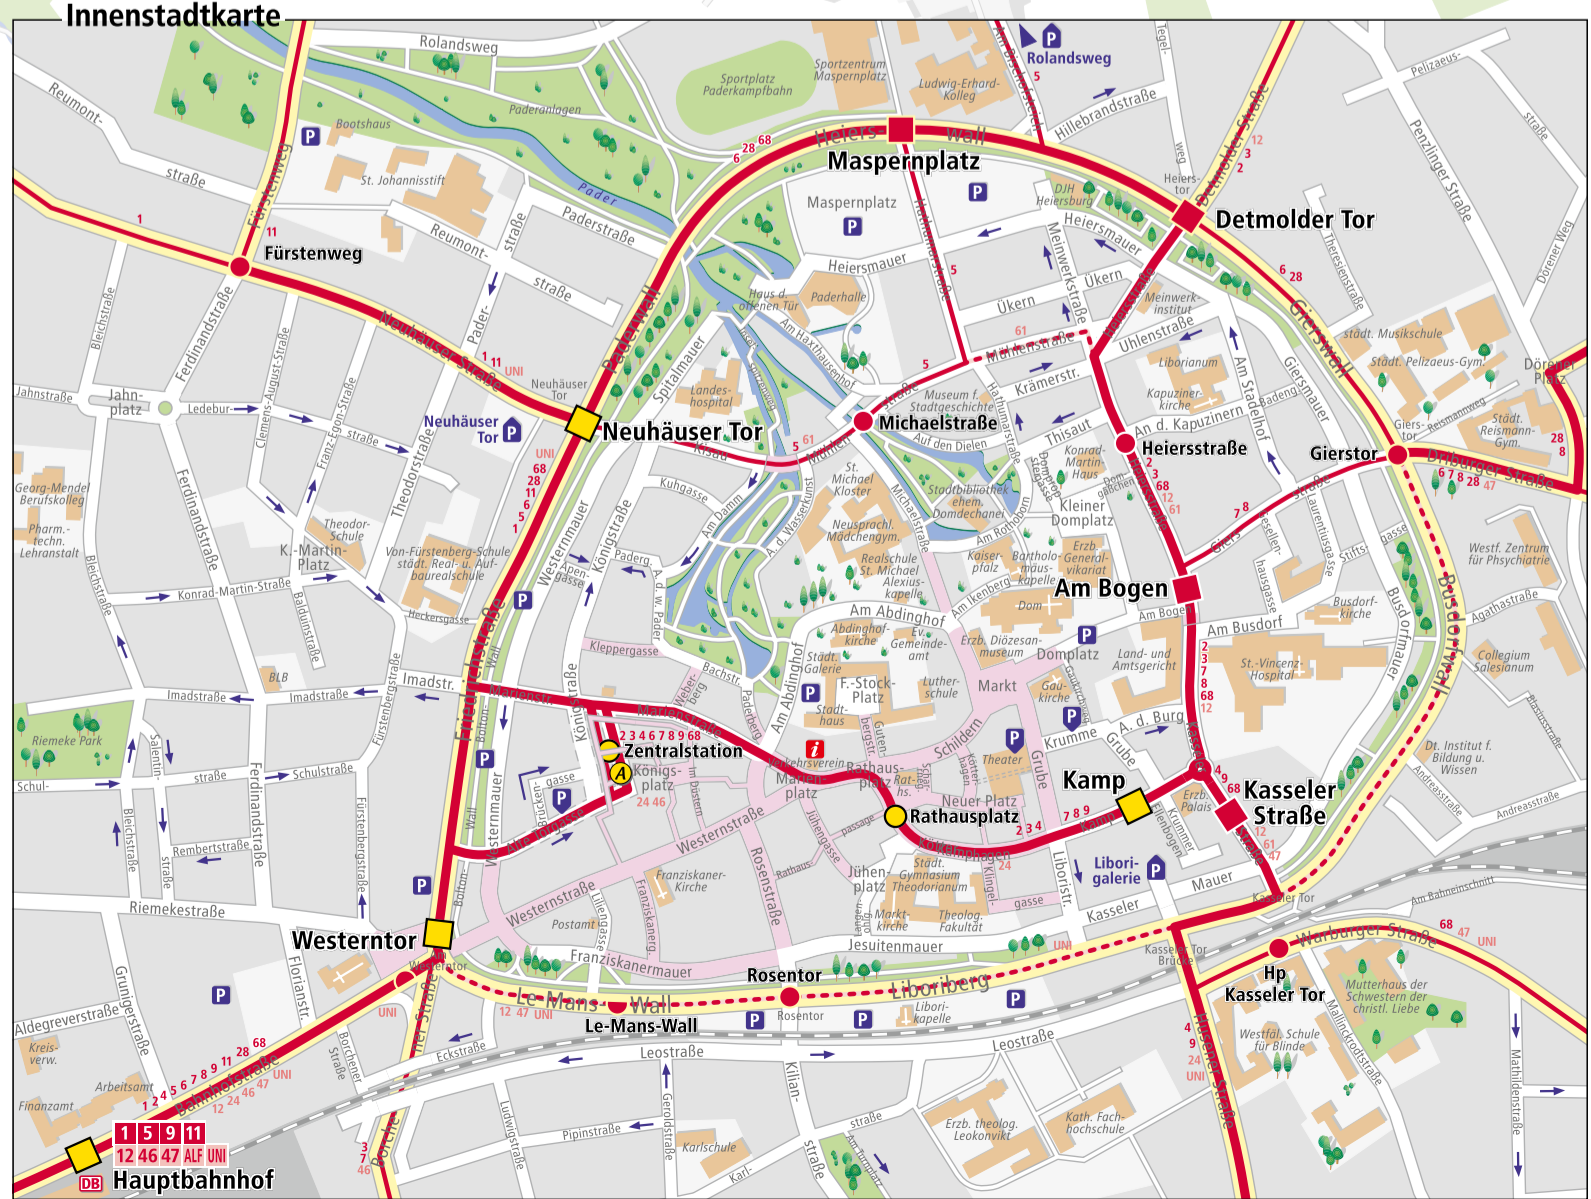

Legende Grundkarten

Hauptkarte	Innenstadtkarte
Bebauungsflächen	Bebauungsflächen
Gewerbeflächen	Freiflächen
Kasernenflächen	Fußgängerzone
Grünflächen/Friedhöfe	Grünflächen
Öffentliche Gebäude	Öffentliche Gebäude

Legende

PaderSprinter-Liniennetz

- Hauptlinie 15-Minuten-Verkehr*
- Hauptlinie 30-Minuten-Verkehr*
- Hauptlinie 60-Minuten-Verkehr*
- Nebenlinie
- ALF AnrufLinienFahrt
- Haltestelle
- Umsteigehaltestelle
- einseitige Haltestelle
- Fahrtrichtungsangabe
- Liniennummer Hauptlinie
- Liniennummer Nebenlinie
- Endhaltestelle Hauptlinie
- Endhaltestelle Nebenlinie
- Haltestelle mit Fahrscheinautomat

Verzeichnis der PaderSprinter-Linien

Hauptlinien

- 1 Hauptbahnhof – Sennelager
- 2 Wewer – Marienloh
- 3 Mönkeloh – Lemgoer Straße
- 4 Heinz Nixdorf Wendeschleife – Dahl
- 5 Hauptbahnhof – Ingolstädter Weg
- 6 Sande – Auf der Lieth
- 7 Kilianplatz – Friedhof Auf dem Dören
- 8 Gesseln – Neuenbeken
- 9 Hauptbahnhof – Kaukenberg
- 11 Hauptbahnhof – Thuner Siedlung
- 28 Wewer – Kaukenberg
- 58 Heinz Nixdorf Wendeschleife – Sande
- 68 Sande – Schöne Aussicht

Nebenlinien

- UNI- Linie, MuseumsForum – UNI/Südring (verkehrt nur in der Vorlesungszeit)
- 12 Thuner Siedlung – Hauptbahnhof
- 24 Wewer – Dahl
- 43 Hochstiftstraße – Schulzentrum Niesenteich
- 47 Dahl – Hauptbahnhof
- 61 Sande – Schöne Aussicht
- ALF 46 Hauptbahnhof – Haxtergrund