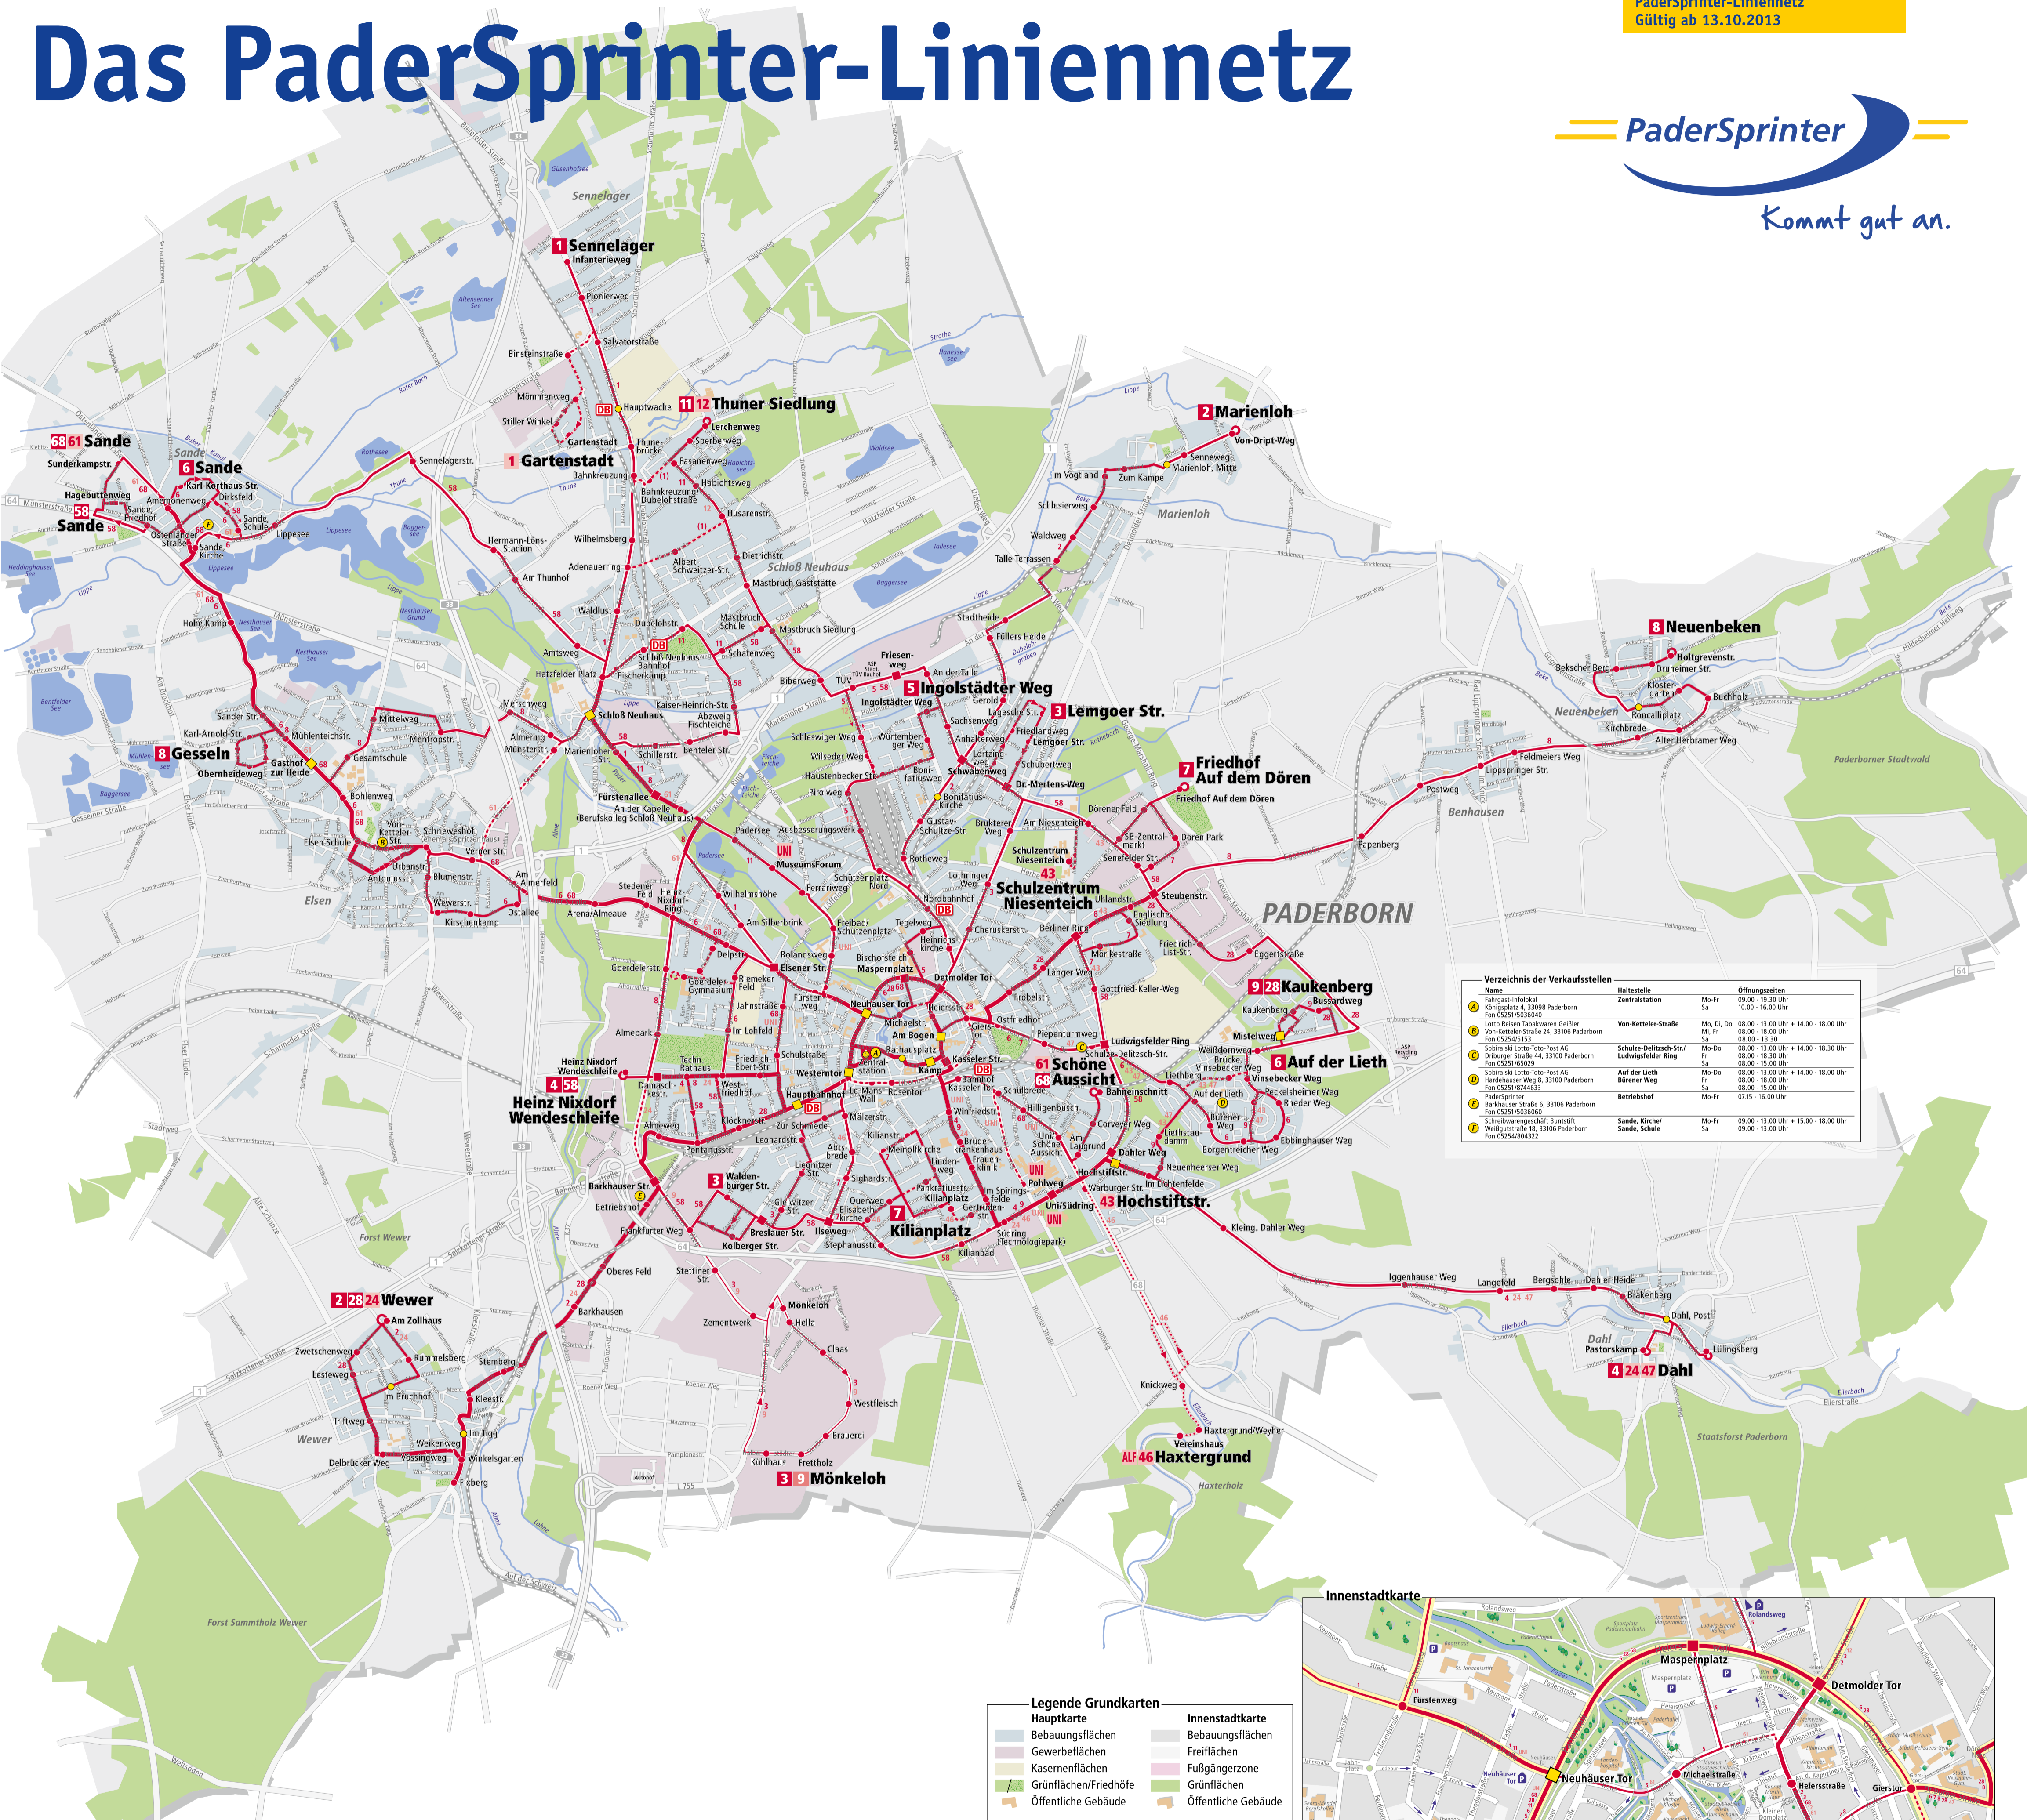

Das PaderSprinter-Liniennetz

PaderSprinter-Liniennetz
Gültig ab 13.10.2013